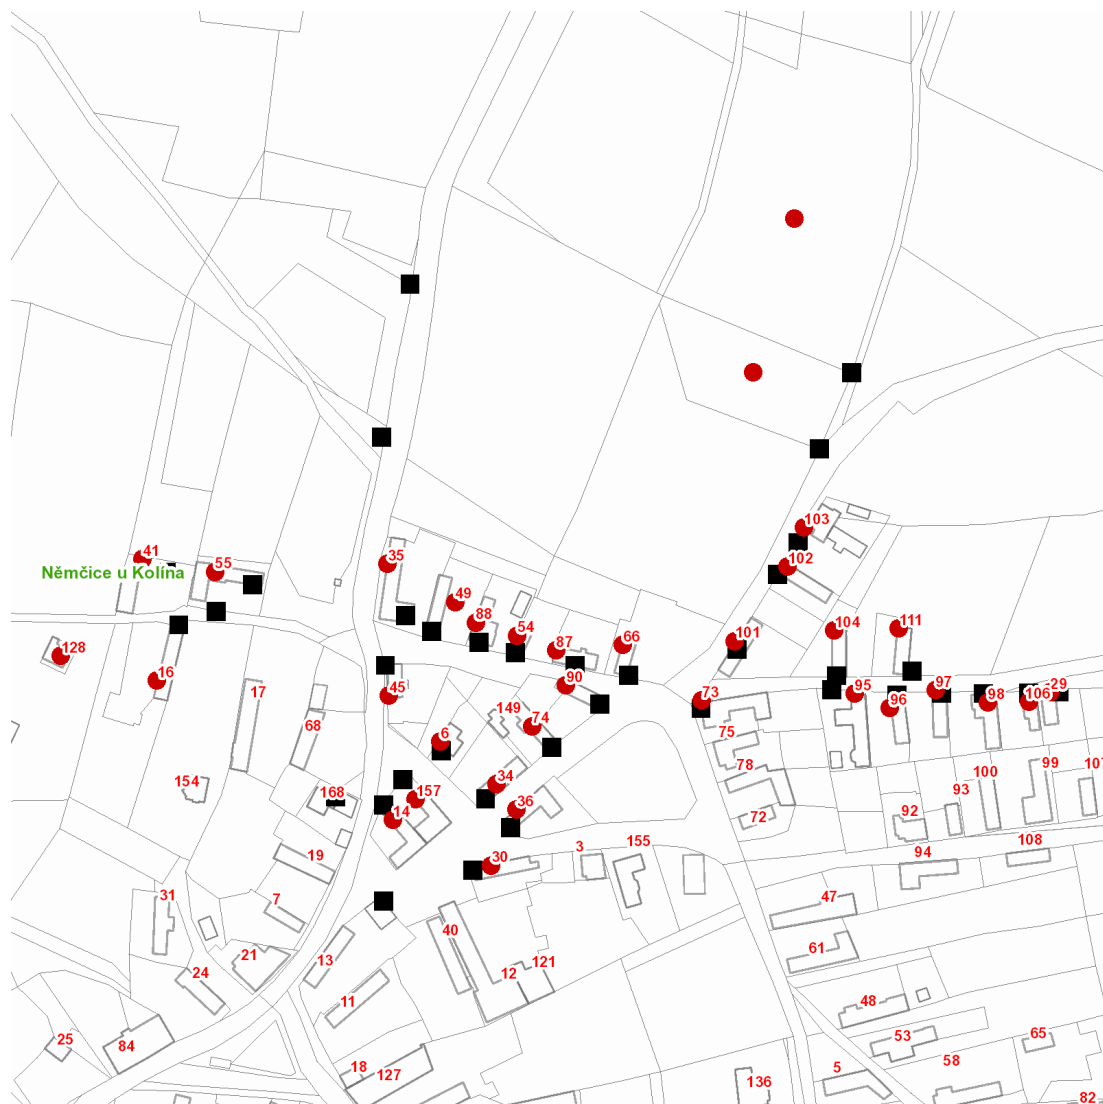

dne **21. 5. 2021** od **12:00** do **15:00** hodin

Plánovaná odstávka zahrnuje tyto lokality:**Němčice** (okres Kolín)

č. p. 14, 16, 29, 30, 34, 35, 36, 41, 45, 49, 54, 55, 66, 73, 74, 87, 88, 90, 95, 96, 97, 98, 101, 102, 103, 104, 106, 111, 128, 157

č. ev. 6

kat. území **Němčice u Kolína** (kód **616451**): parcelní č. 577/3, 590

UPOZORNĚNÍ

Dotčené zařízení distribuční soustavy je nutné i v době odstávky považovat za zařízení pod napětím, a proto vás žádáme o dodržení všech zásad bezpečnosti a provedení opatření potřebných k zamezení případných škod na zdraví a majetku. | Provozovatelé výroben elektřiny jsou povinni zajistit přerušení dodávky elektřiny z výroby do vypnutého úseku distribuční soustavy.

dne 21. 5. 2021 od 12:00 do 15:00 hodin**Orientační mapový podklad odstávkou dotčených lokalit****VYSVĚTLIVKY**

- – adresy dotčené odstávkou elektřiny
- – místa připojení k elektrické síti dotčená odstávkou