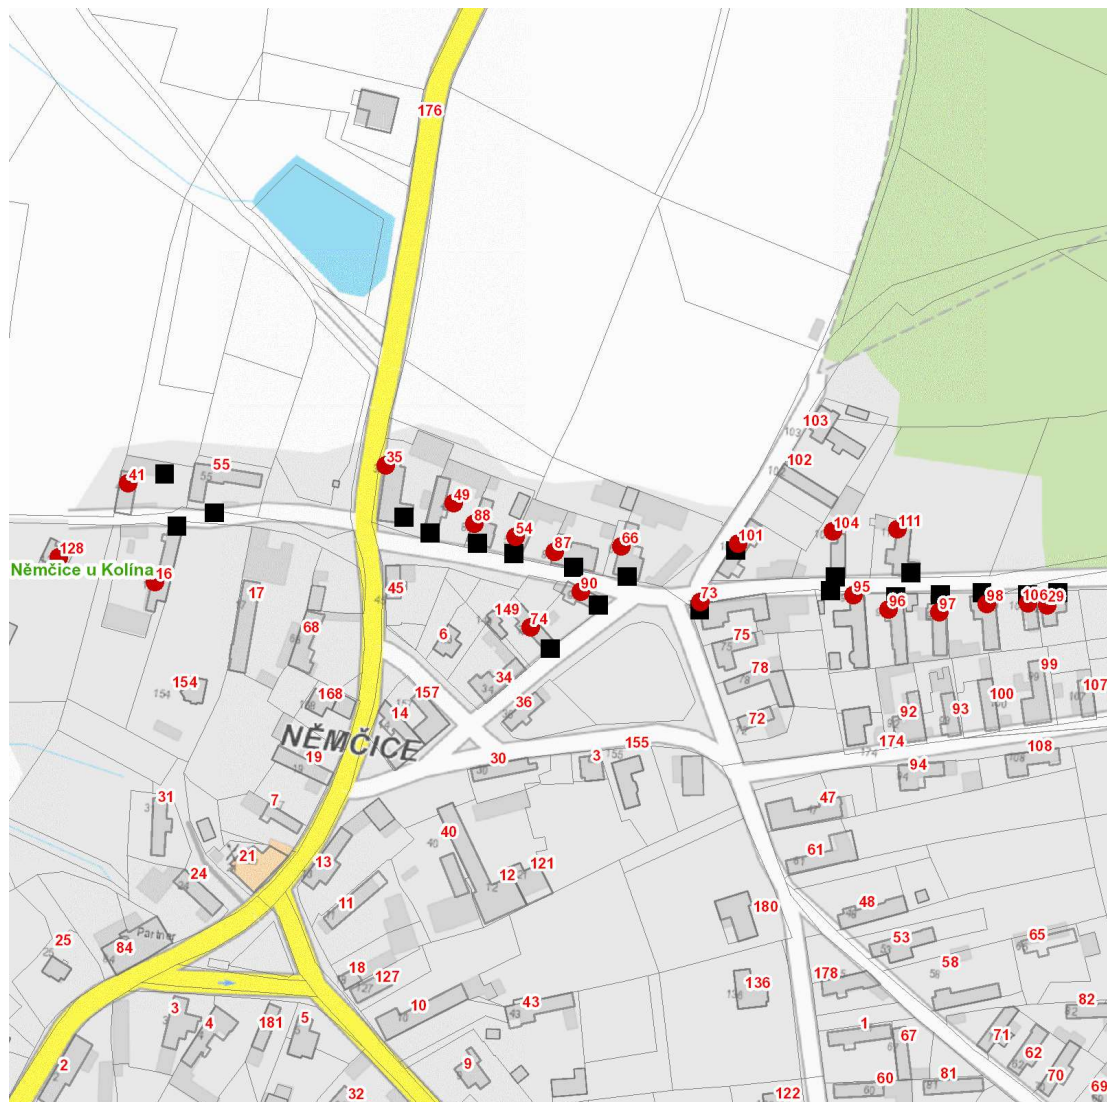

dne 10. 12. 2024 od 8:00 do 15:00 hodin

Orientační mapový podklad odstávkou dotčených lokalit

VYSVĚTLIVKY

- – adresy dotčené odstávkou elektřiny
- – místa připojení k elektrické síti dotčená odstávkou

INFORMACE ZASLÁNA

IDDS: wambndp (Obec Němčice)